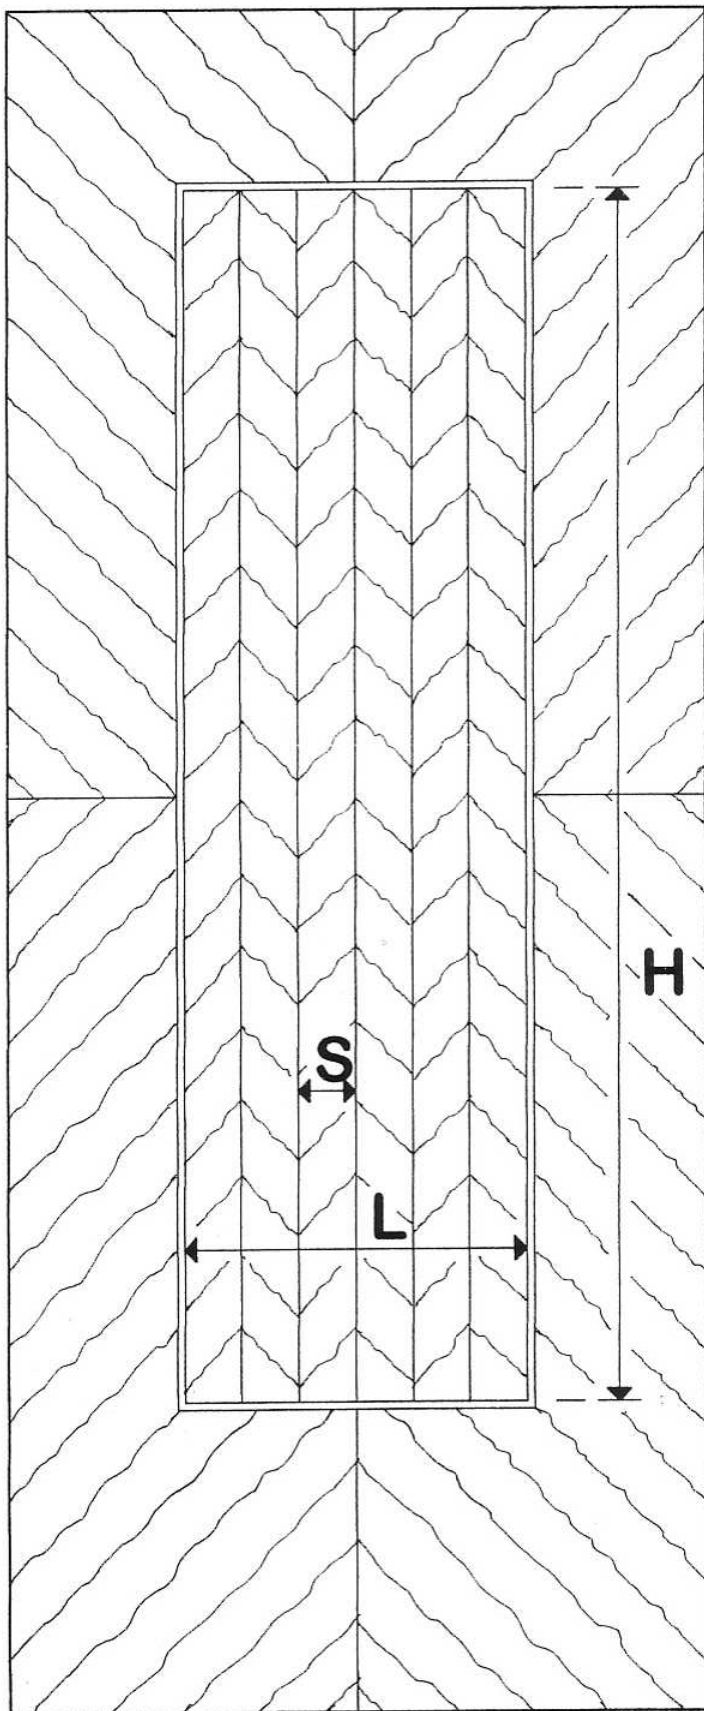

BERARDENGO

LEGNAMI

TORINO

commerciale@berardengolegnami.it

ordine del conferito da.....

pannello mod. D1

(est. rombo aperto
int. spigato
filetti di contrasto)

- nr. pannelli:

- essenza est.:

- " " int.:

- " " filetti:

- spessore mm:.....

- supporto:

mdf

pioppo

- misura totale:
standard 220 x 91

- misura H:.....
(standard cm.158)

- misura L:.....
(standard cm.45)

- misura S:.....
(standard cm.7,5)

- filetti mm:.....
(standard mm.5)

- finitura:

grezza

luc./naturale satin.+pr.

luc./naturale brill.+pr.