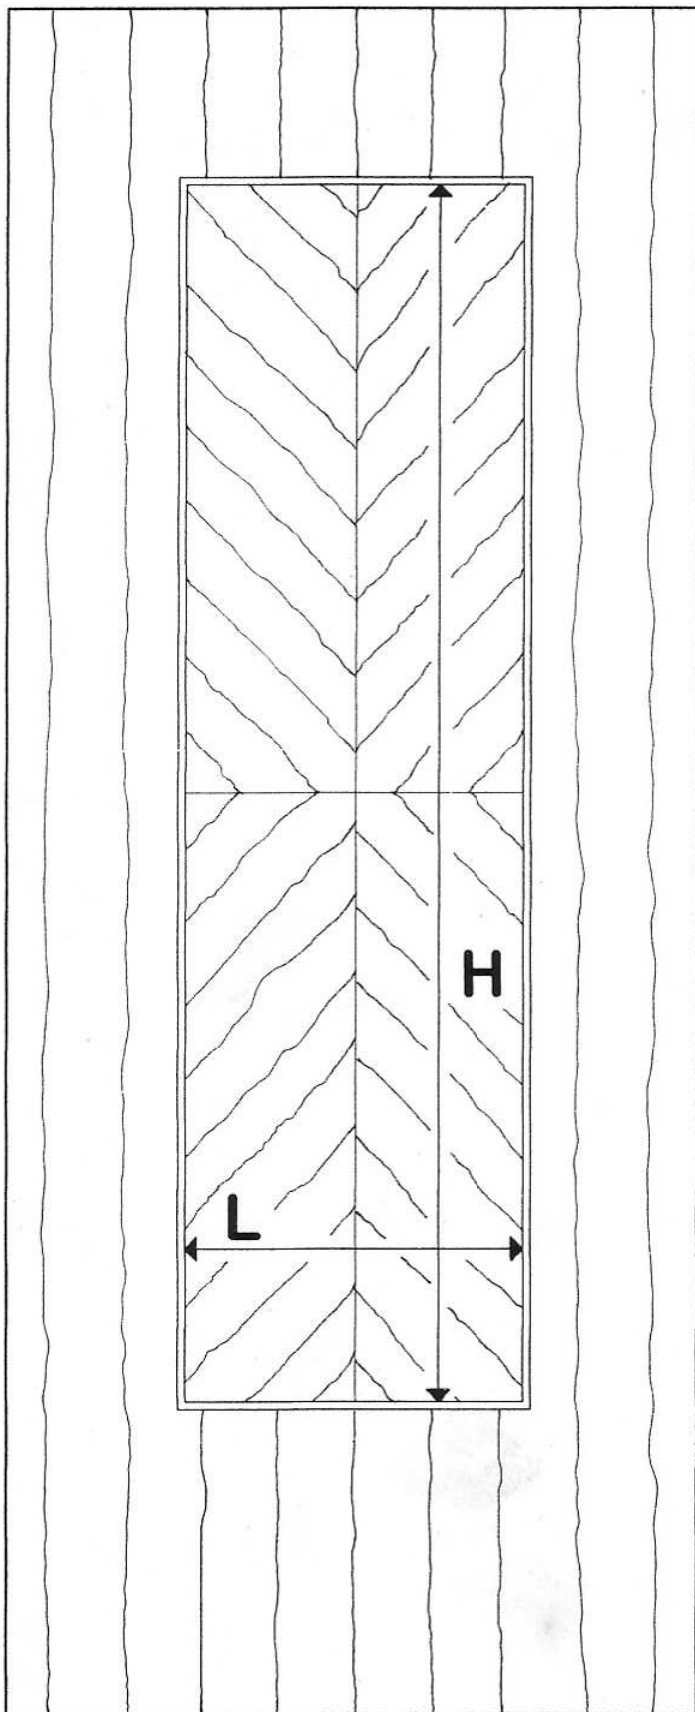

BERARDENGO

LEGNAMI

TORINO

commerciale@berardengolegnami.it

ordine del conferito da.....

pannello mod. B2

(est. vena diritta
int. rombo aperto
filetti di contrasto)

- nr. pannelli:

- essenza est.:

- " " int :

- " " filetti :

- spessore mm:.....

- supporto:

mdf

pioppo

- misura totale:
standard 220 x 91

- misura H:.....
(standard cm.158)

- misura L:.....
(standard cm.45)

- filetti mm:.....
(standard mm.5)

- finitura:

grezza

luc./naturale satin.+pr.

luc./naturale brill.+pr.