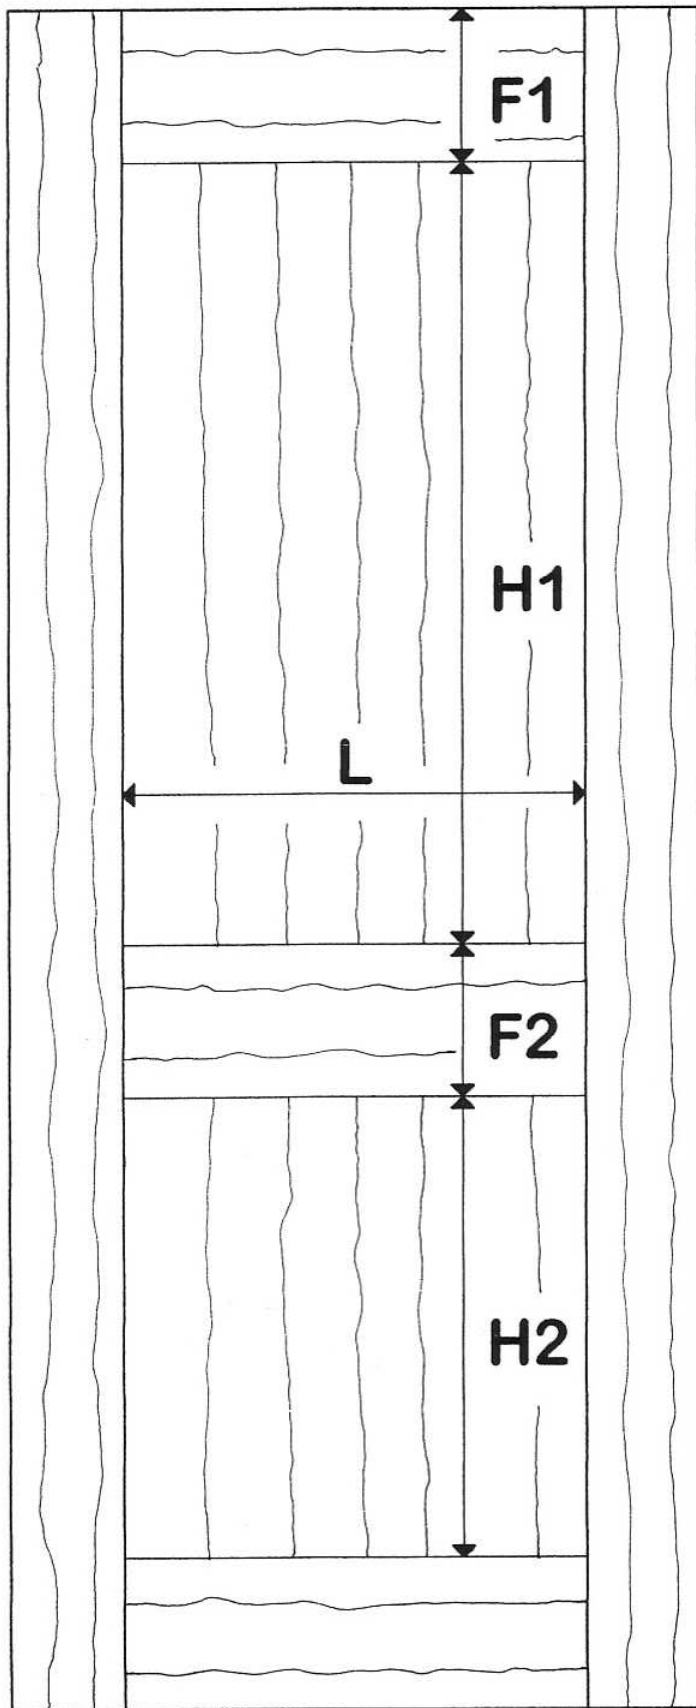

BERARDENGO

LEGNAMI

TORINO

commerciale@berardengolegnami.it

ordine del conferito da.....

pannello mod. A4
(finto massiccio)

- nr. pannelli:

- essenza campo:

- " " montanti :

- " " fasce :

- spessore mm:.....

- supporto:

mdf

pioppo

- misura totale:
standard 220 x 91

- misura F1:.....

" F2:.....

" H1:.....

" H2:.....

" L:

- finitura:

grezza

luc./naturale satin.+pr.

luc./naturale brill.+pr.